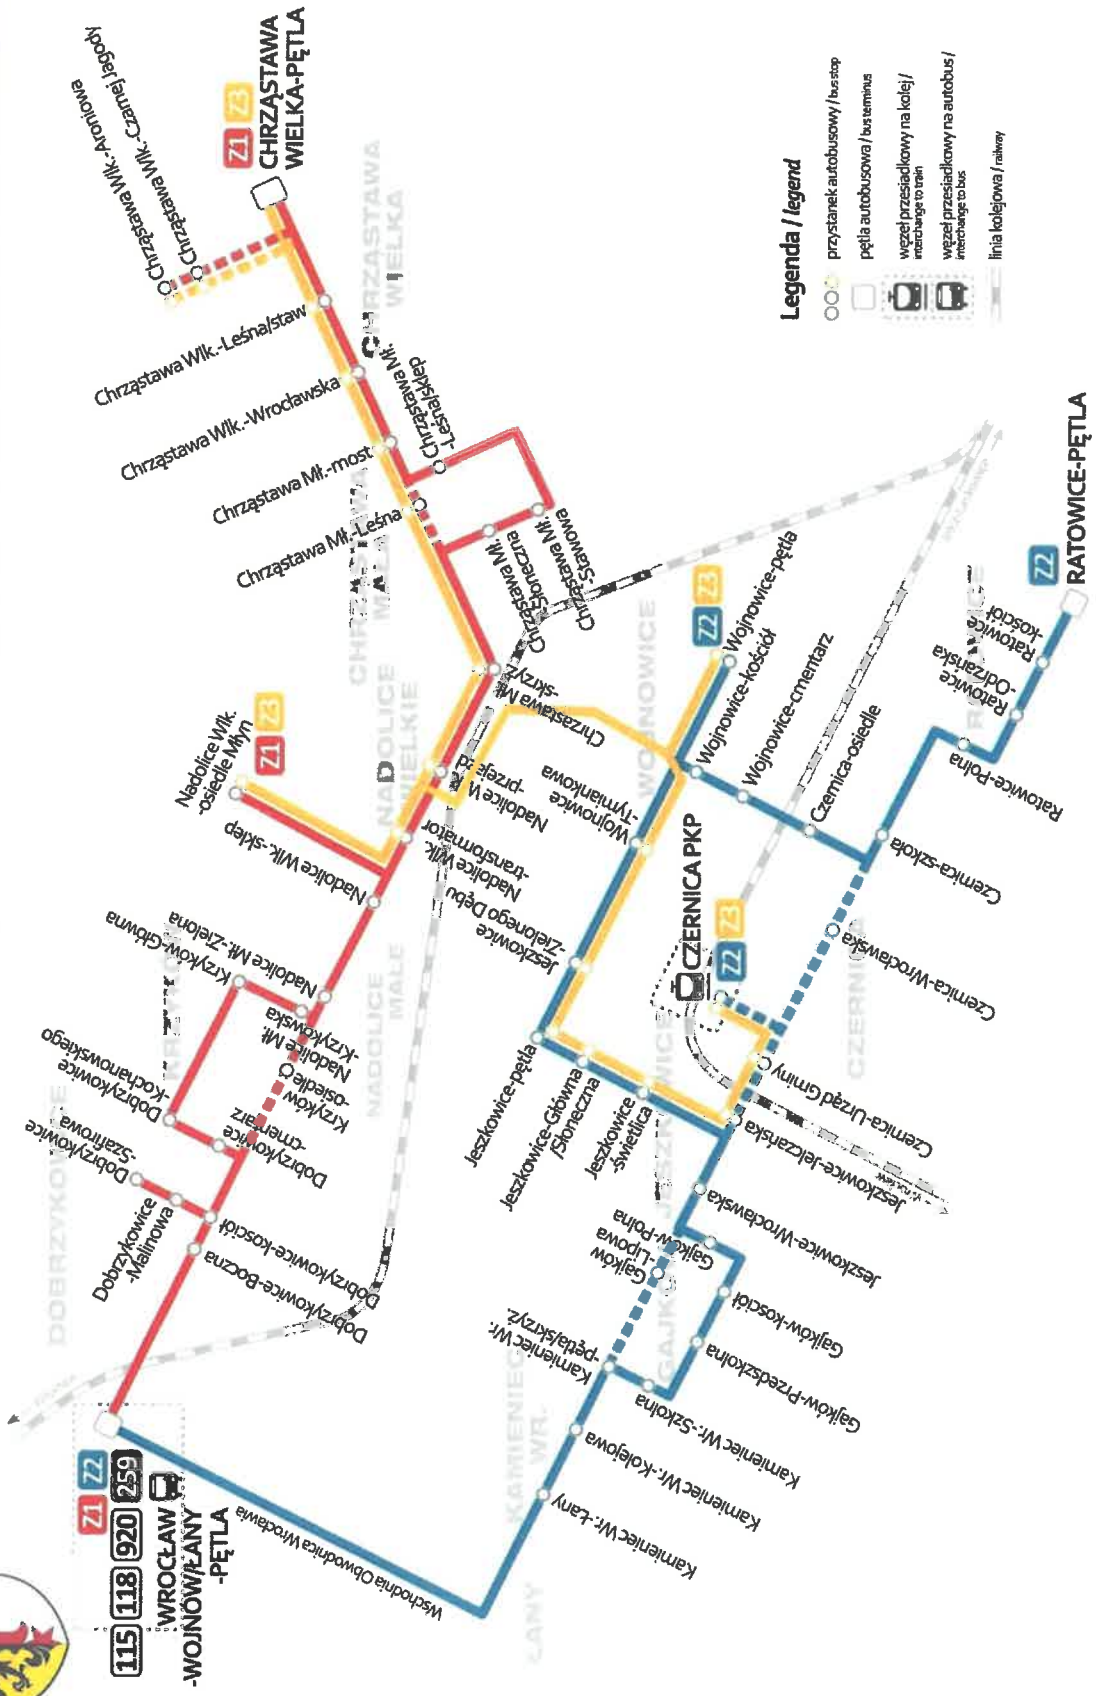

**GMINA CZERNICA | Schemat komunikacji zbiorowej | Public transport map**

**Legenda / legend**

- przystanek autobusowy / bus stop
- pętla autobusowa / bus terminus
- węzeł przesiadkowy na kolej / interchange to train
- węzeł przesiadkowy na autobus / interchange to bus
- linia kolejowa / railway