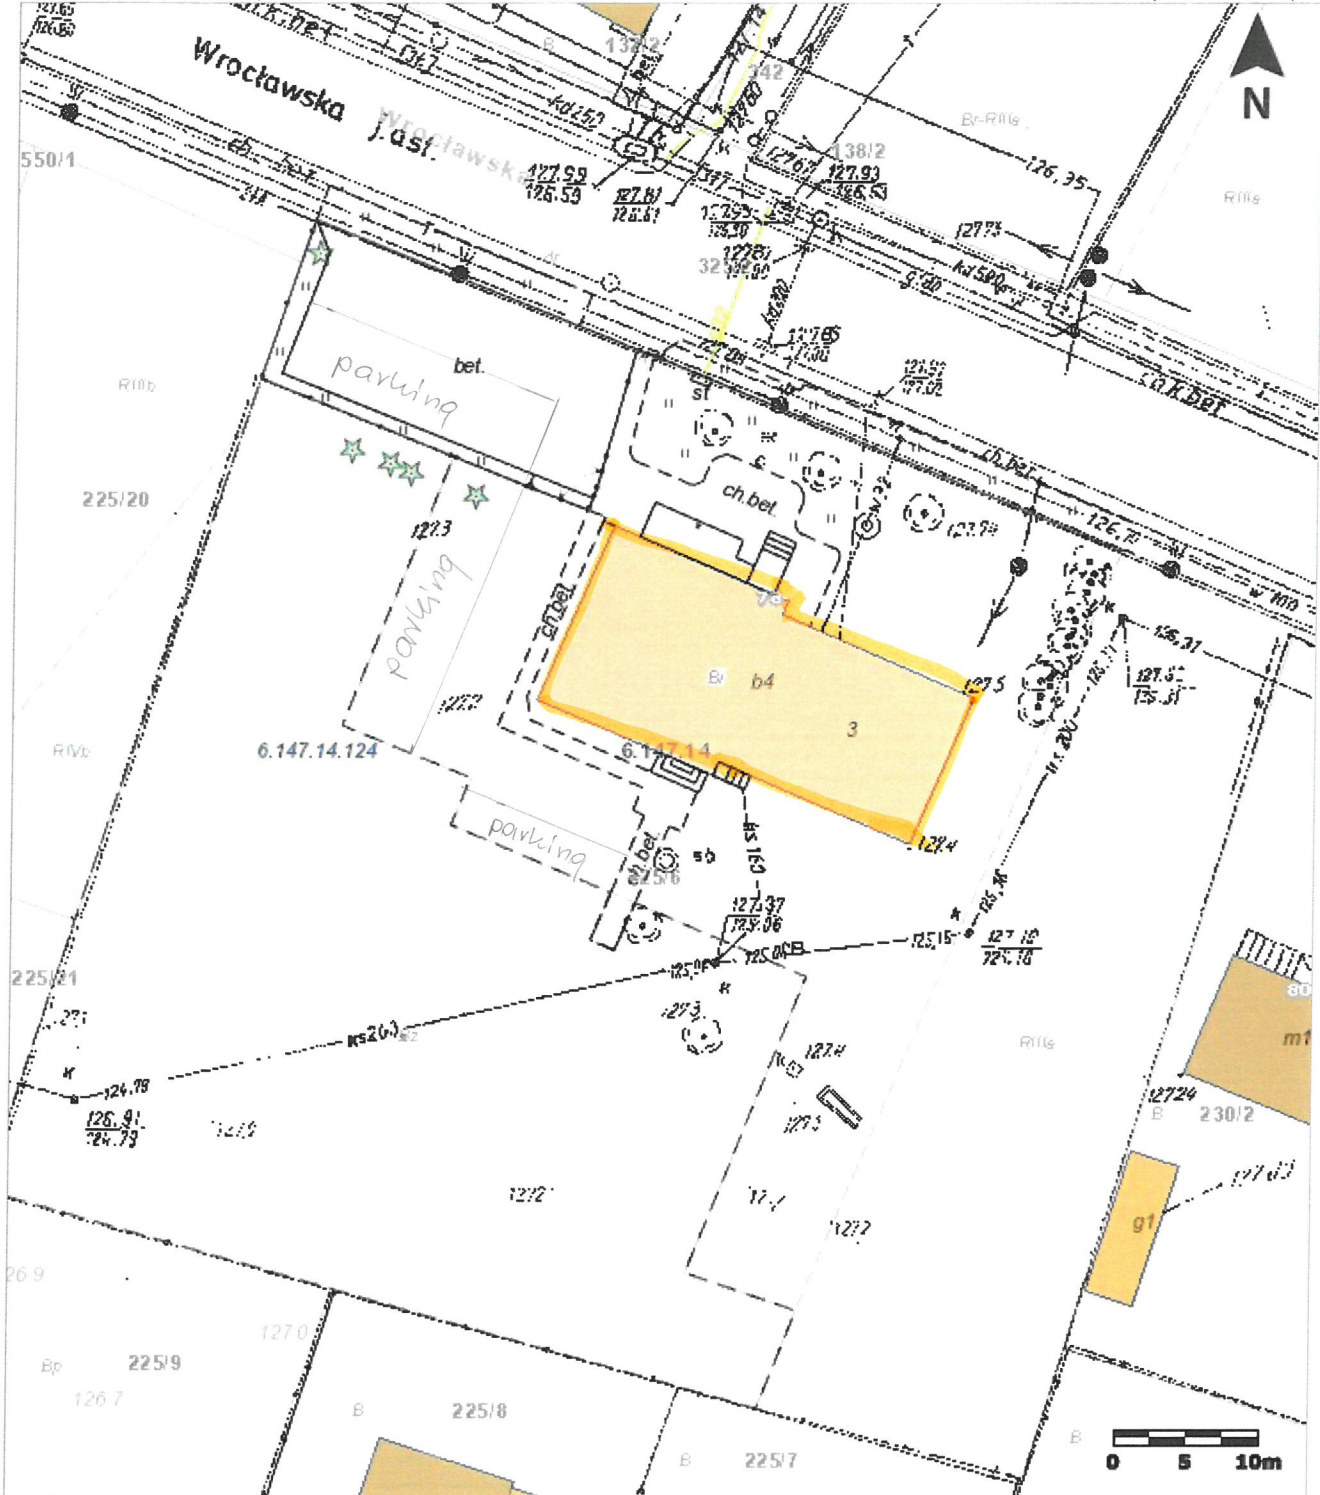

*dotyczy m 1*

Mapa:  
Infrastruktura

1:500

Czernica ul. Wroclawska 78 działka 225/6

6446552,10 5657204,61

6446642,06 5657204,61

6446552,10 5657101,43

6446642,06 5657101,43