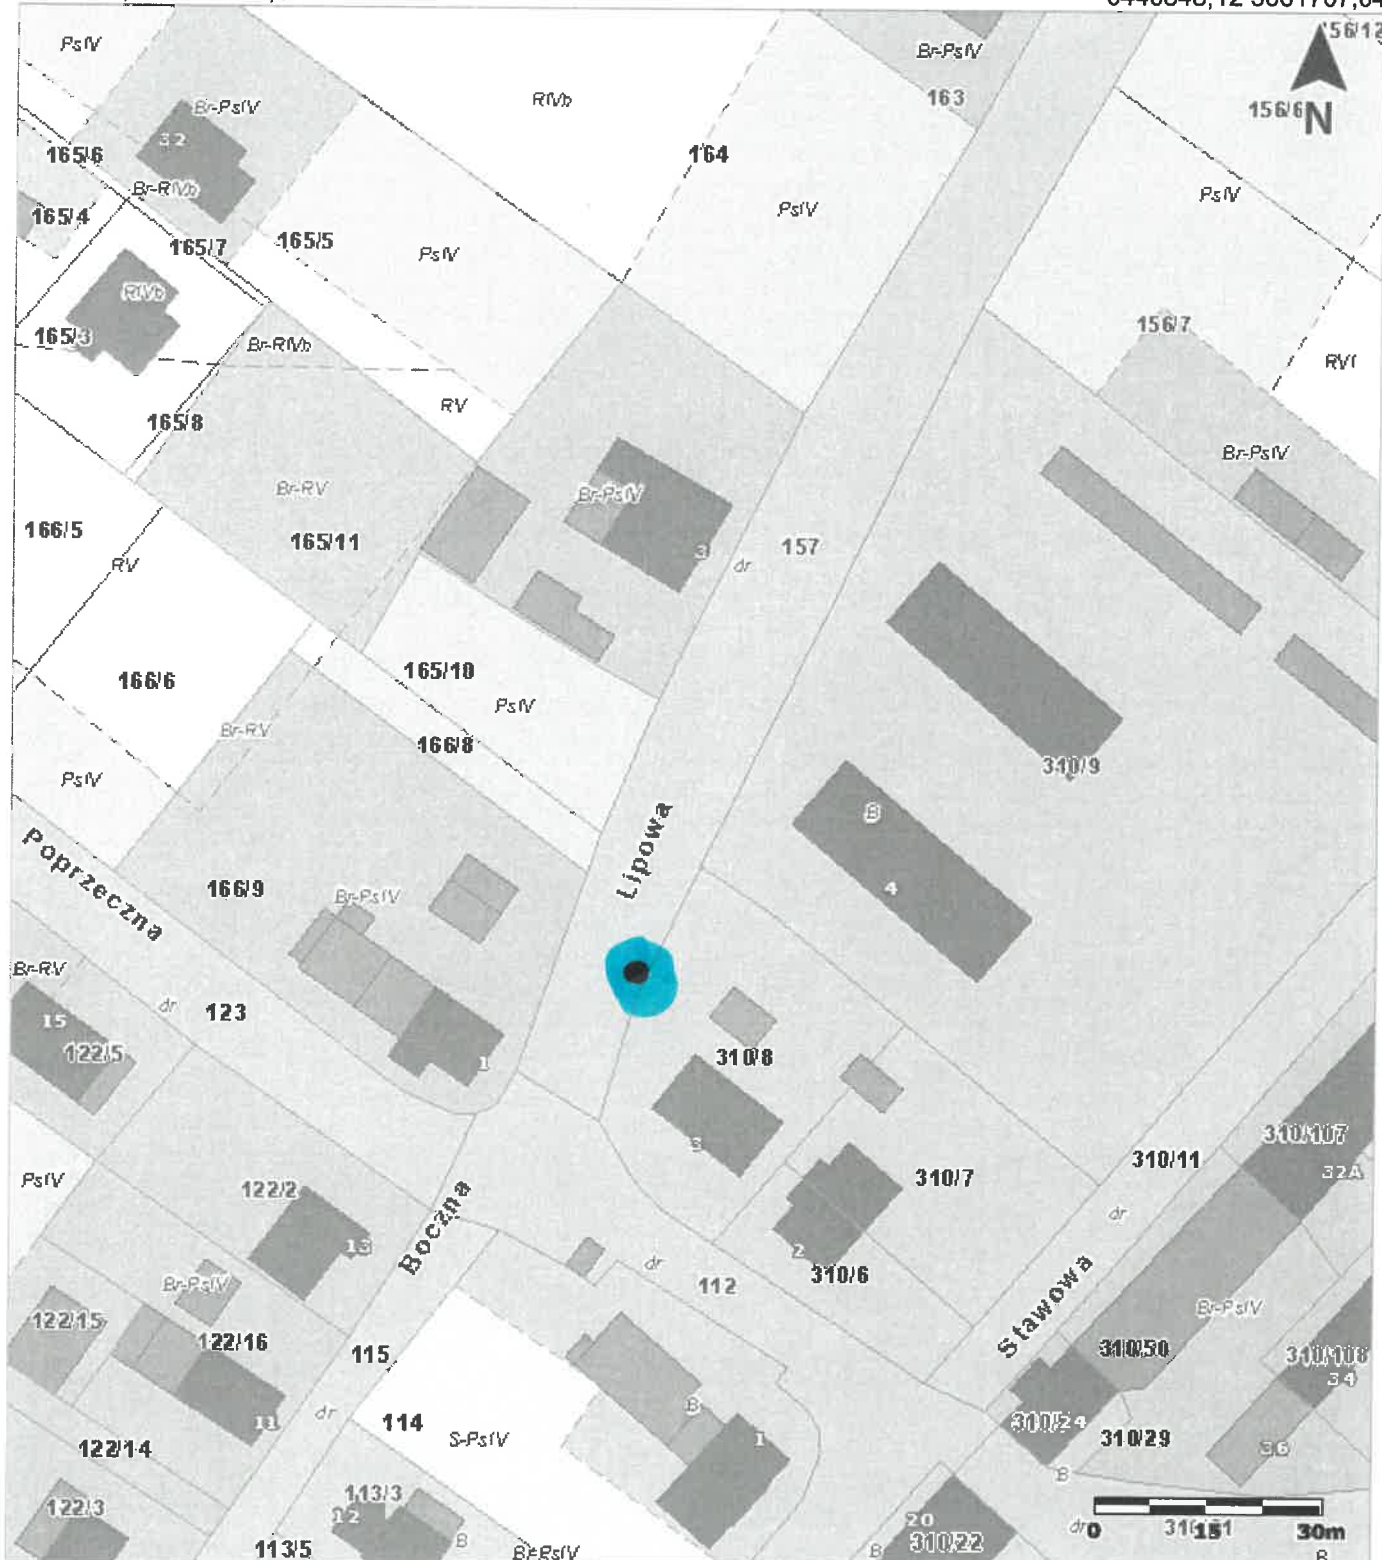

# NADOLICE WIELKIE

1:500

6446838,01 5661930,16

6446927,97 5661930,16

6446838.01 5661826.97

6446927.97 5661826.97

Mapa:  
Moduł ogólny

# NADOLICE WIELKIE

1:1000

6446668,20 5661707,64

6446848,12 5661707,64

6446668.20 5661501.26

6446848.12 5661501.26