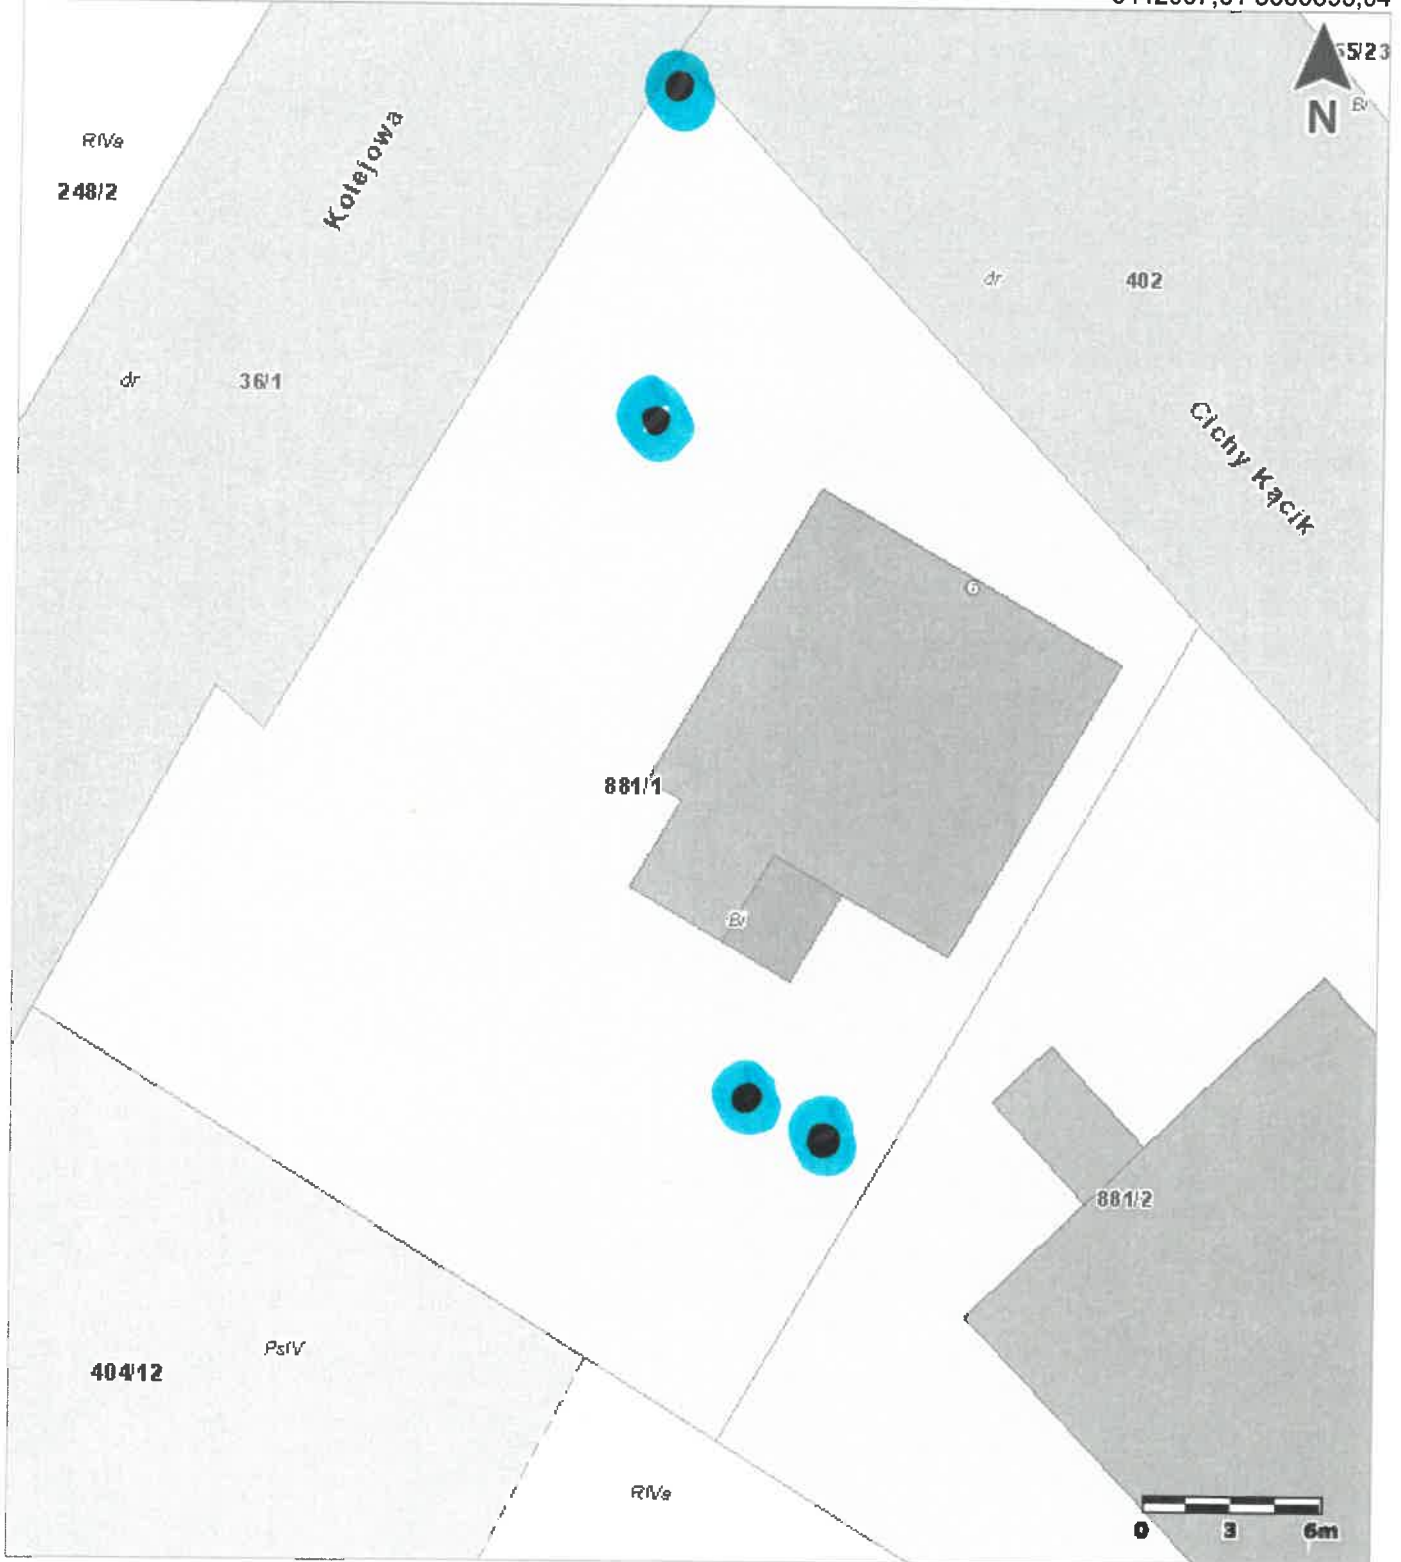

# NADOLICE WIELKIE

1:1000

6446668,20 5661707,64

6446848,12 5661707,64

6446668.20 5661501.26

6446848.12 5661501.26

# KAMIENIEC WROGLAWSKI

1:250

Mapa:  
Moduł ogólny

6442022,63 5660593,04

6442067,61 5660593,04

6442022.63 5660541.44

6442067.61 5660541.44

Mapa:  
Moduł ogólny

# CZERNICA

1:500

6446385,44 5657392,74

6446475,40 5657392,74

6446385.44 5657289.55

6446475.40 5657289.55

Mapa:  
Moduł ogólny

# DOBRYKOWICE

1:1000

6443081,63 5662265,14

6443261,55 5662265,14

6443081.63 5662058.77

6443261.55 5662058.77