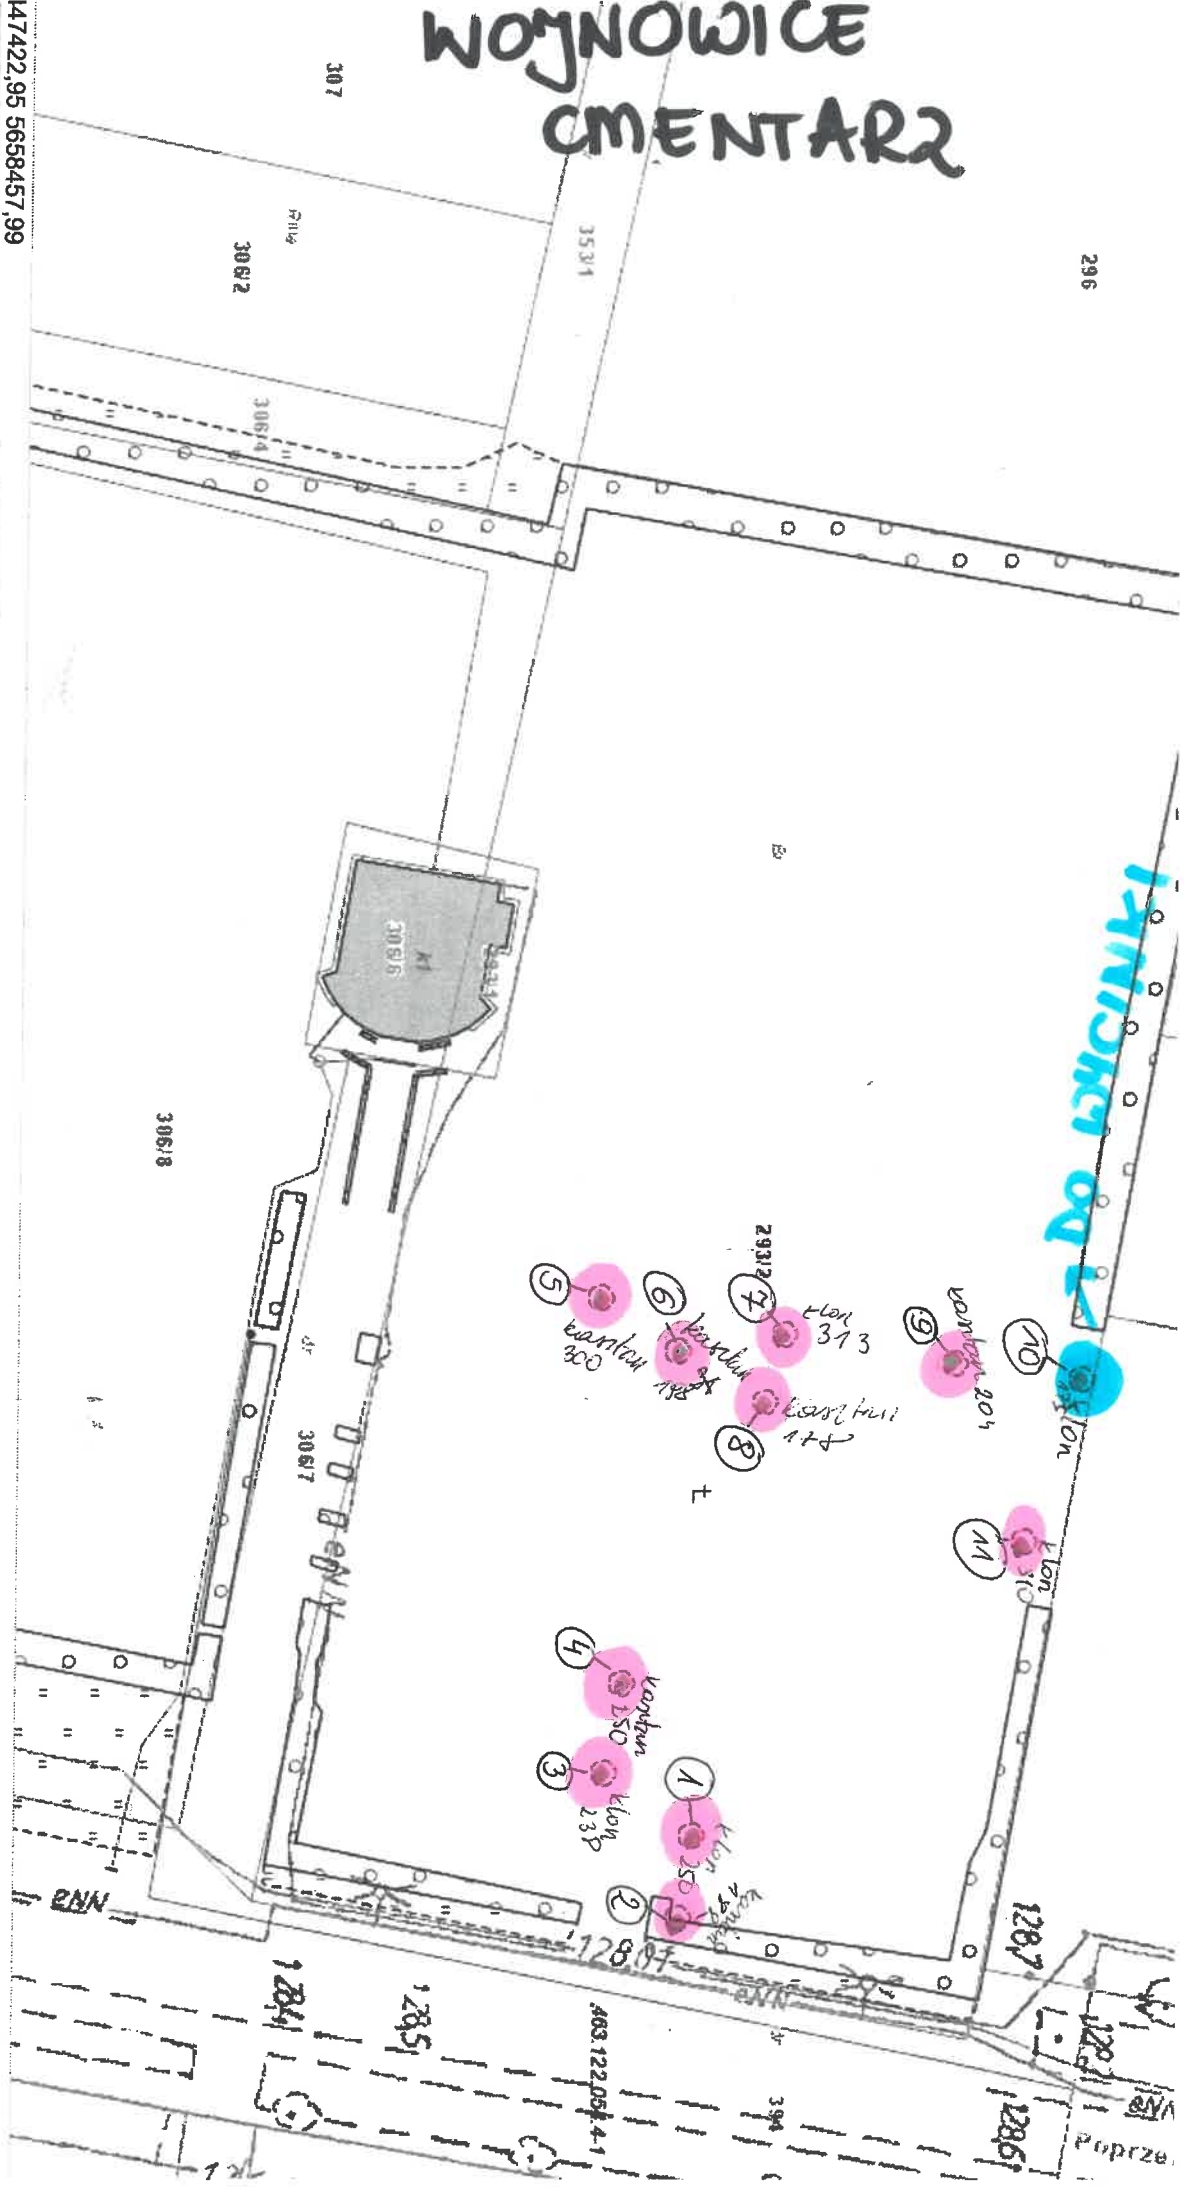

WOJNOWICE CMENTARZ

Uwaga: Ten wydruk ma charakter wyłącznie poglądowy i w żadnym razie nie może być traktowany jako dokument oficjalny.

© 2015 GISPartner, Wszystkie prawa zastrzeżone.