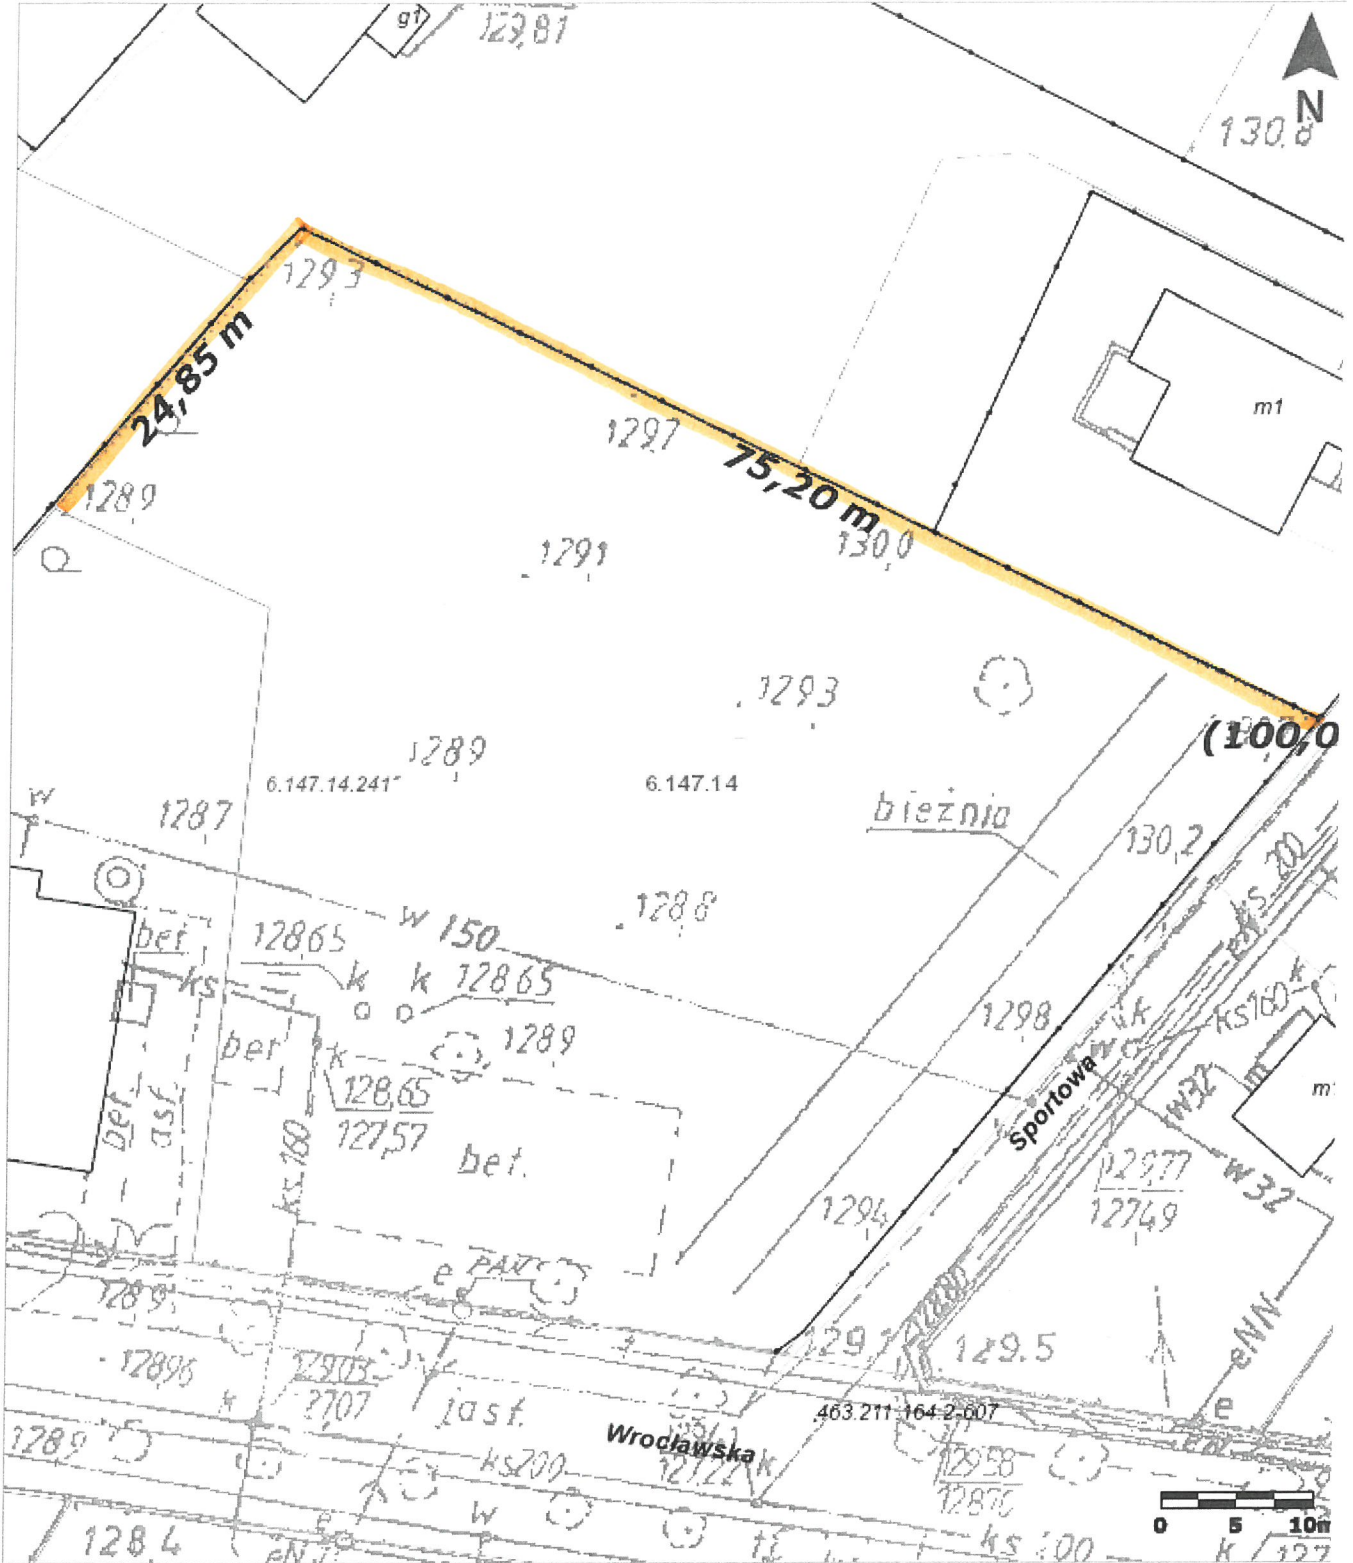

Zatęgnięci nr 1 do rozpytania
1:1

Mapa:
Infrastruktura

Ratowice ul. Wrocławska 111 działka 153/2

6449052,86 5655719,13

6449142,82 5655719,

6449052,86 5655615,94

6449142,82 5655615,