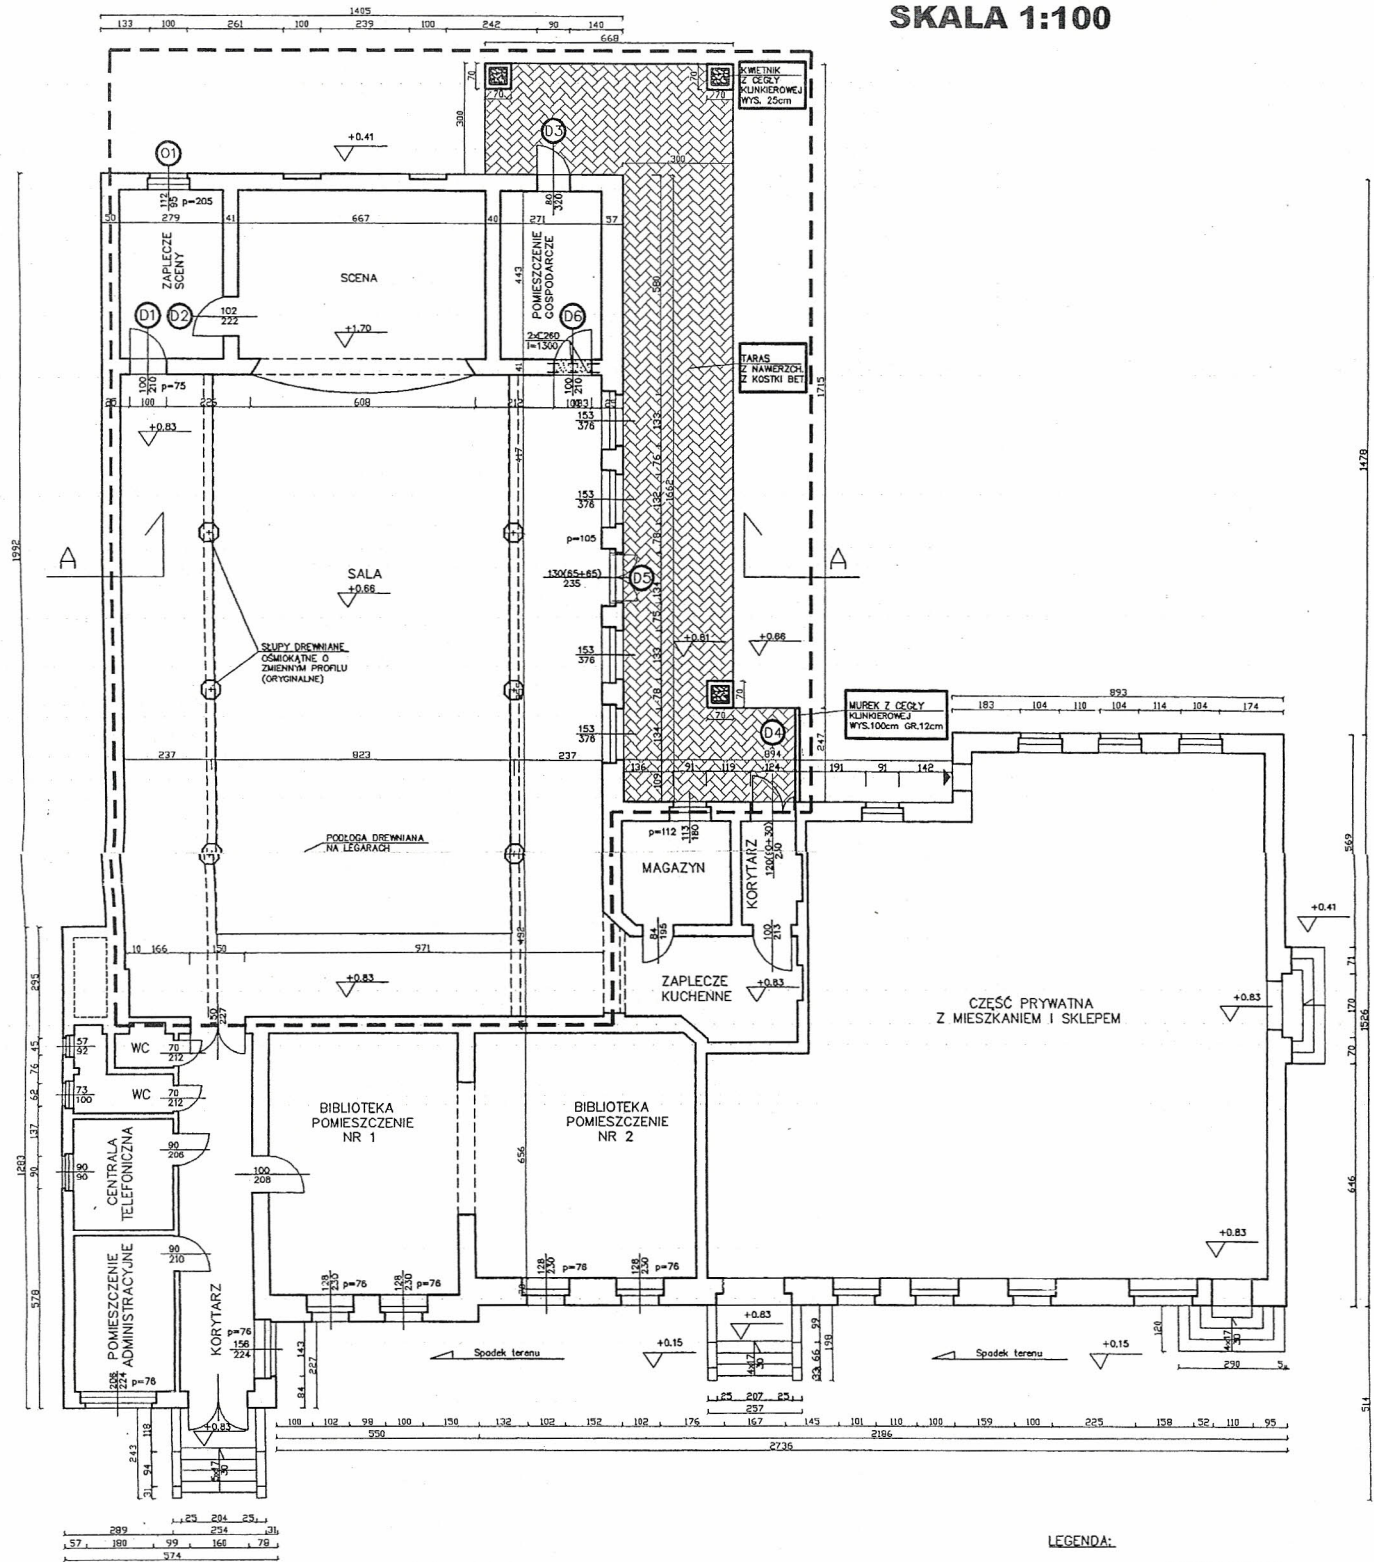

## SKALA 1:100

**LEGENDA:**

--- OBSZAR OBJĘTY PRACAMI REMONTOWYMI

Objekt	
REMONT ŚWIECICY WEJSKIEJ W RATOWICACH	
Nazwa rysunku	
RZUT PRZYZIEMIA	
Nr	A - 1
Skala	1:100
Opracował:	