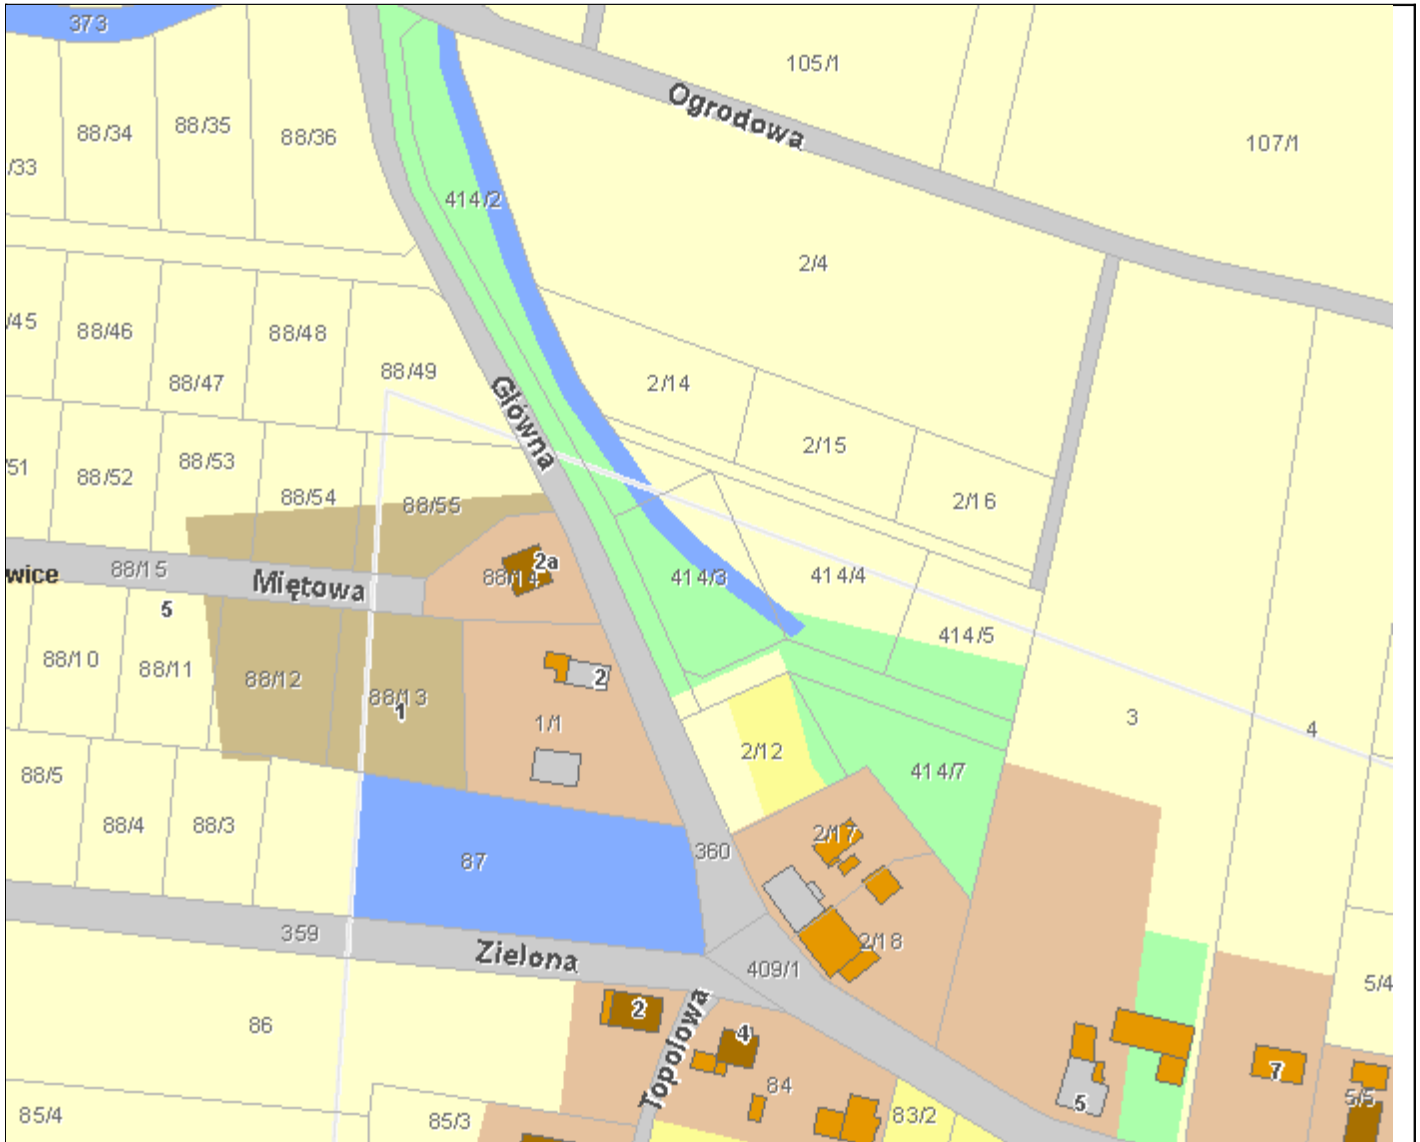

Działki na sprzedaż

Numer działki	Powierzchnia w m2	Obręb	Numer KW
414/3	1369	Wojnowice	KW22549
414/4	1547		
414/5	1200		
414/7	1304		

Nieruchomości gruntowe niezabudowane zgodnie z miejscowym planem zagospodarowania przestrzennego na terenie wsi Wojnowice znajdują się w kompleksie oznaczonym symbolem 15 MNU – pod zabudowę mieszkaniową jednorodziną i wielorodzinną o niskiej intensywności, zabudowę mieszkaniowo - usługową lub usługową.